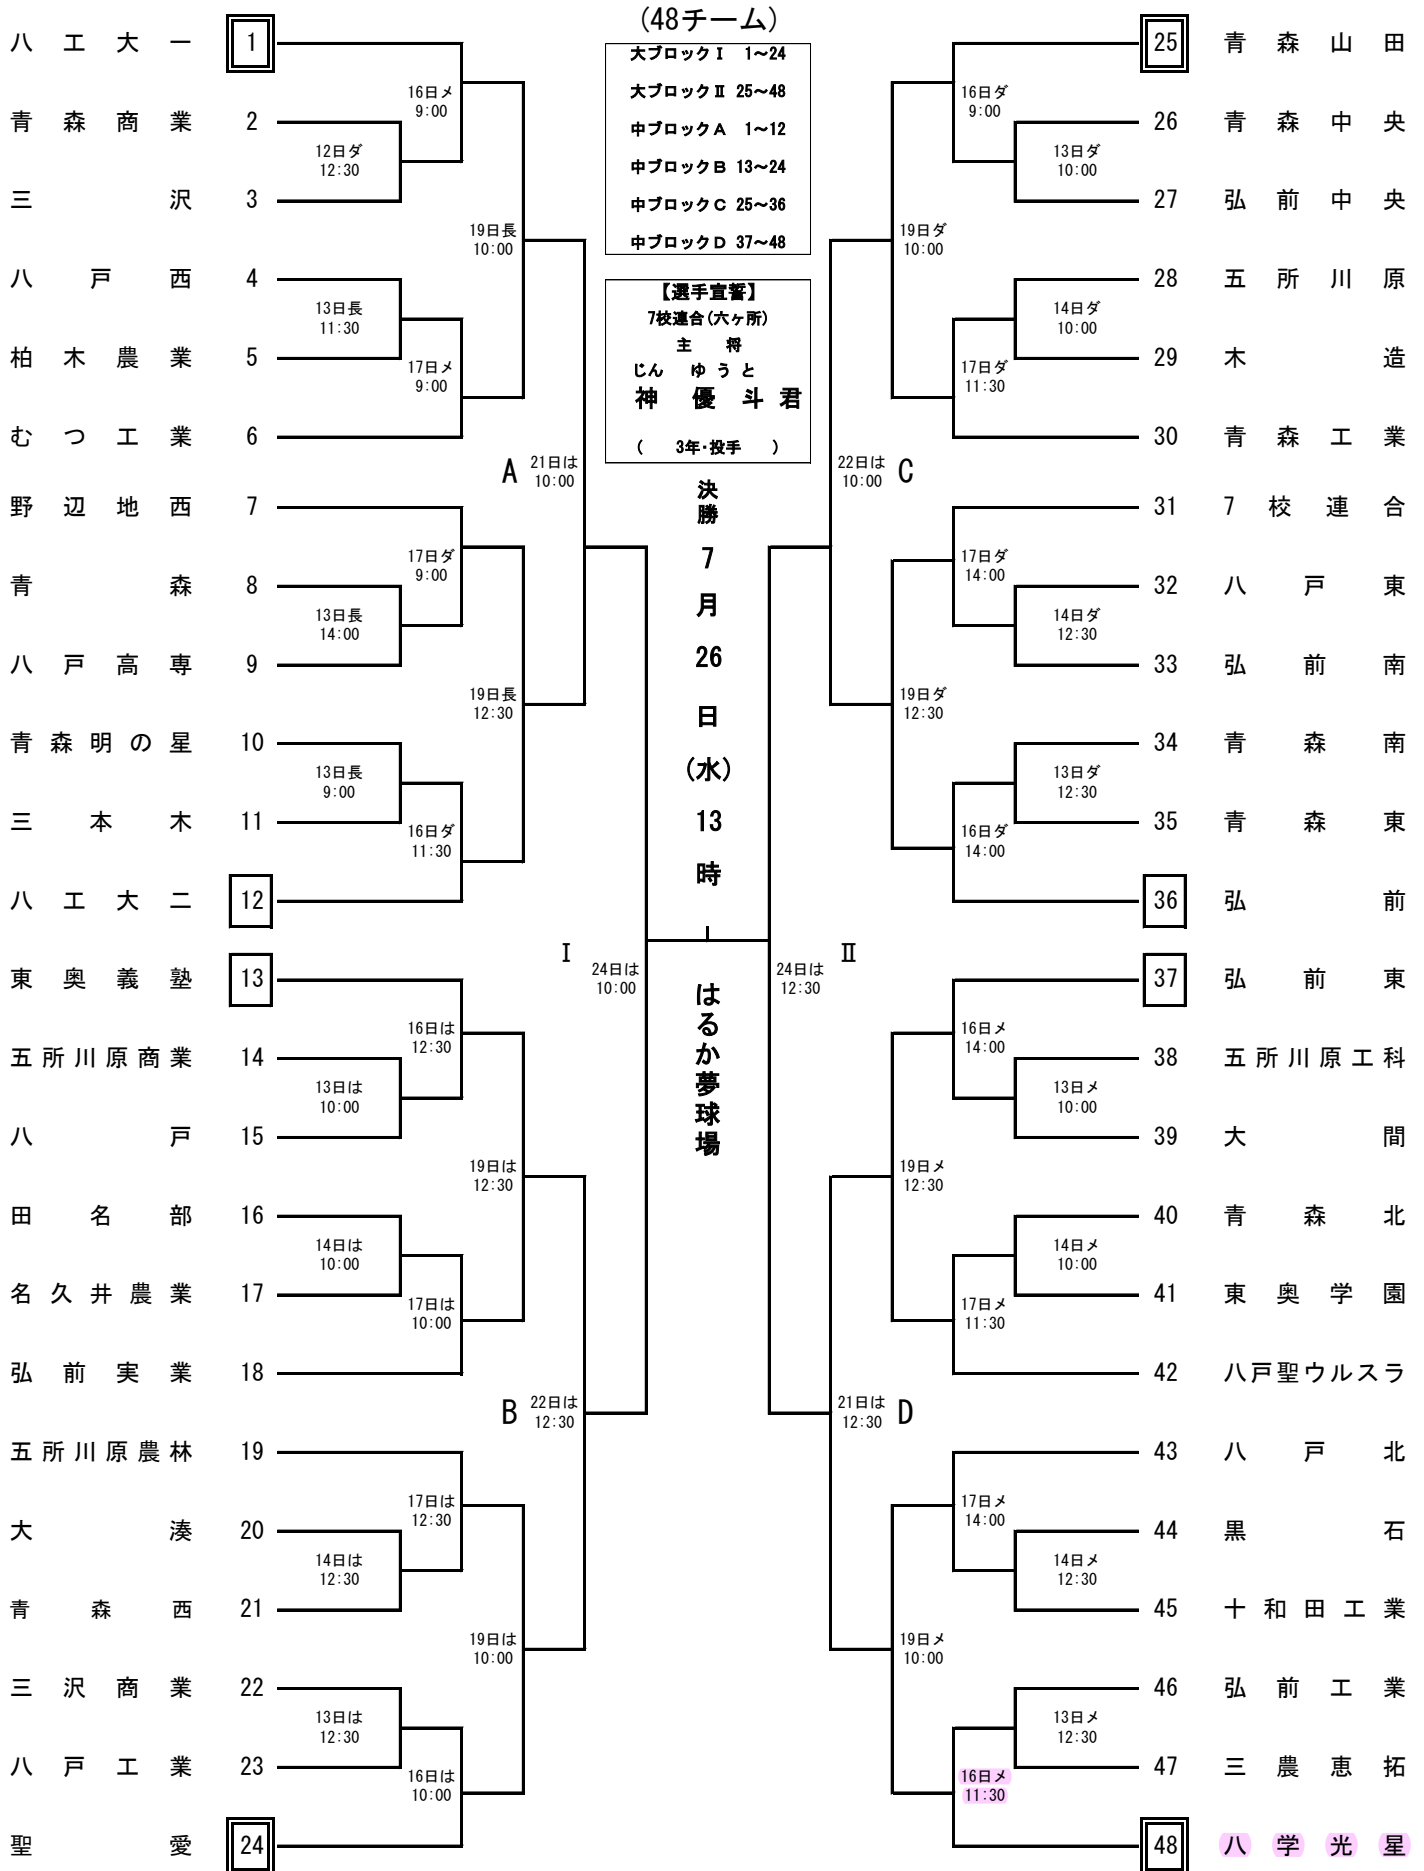

第105回全国高等学校野球選手権記念青森大会 組み合わせ

1 期間 令和5年 7月12日(水)～26日(水) 雨天順延

2 会場 は:はるか夢球場(弘前市営)・ダ:ダイシンベースボールスタジアム(青森市営)・長:八戸市長根公園野球場・メ:メイプルスタジアム(六戸町)

7校連合:七戸・六ヶ所・野辺地・百石・八戸商業・浪岡・松風塾

※ 開会式は7月12日(水) 午前10時30分よりダイシンベースボールスタジアムで行います。