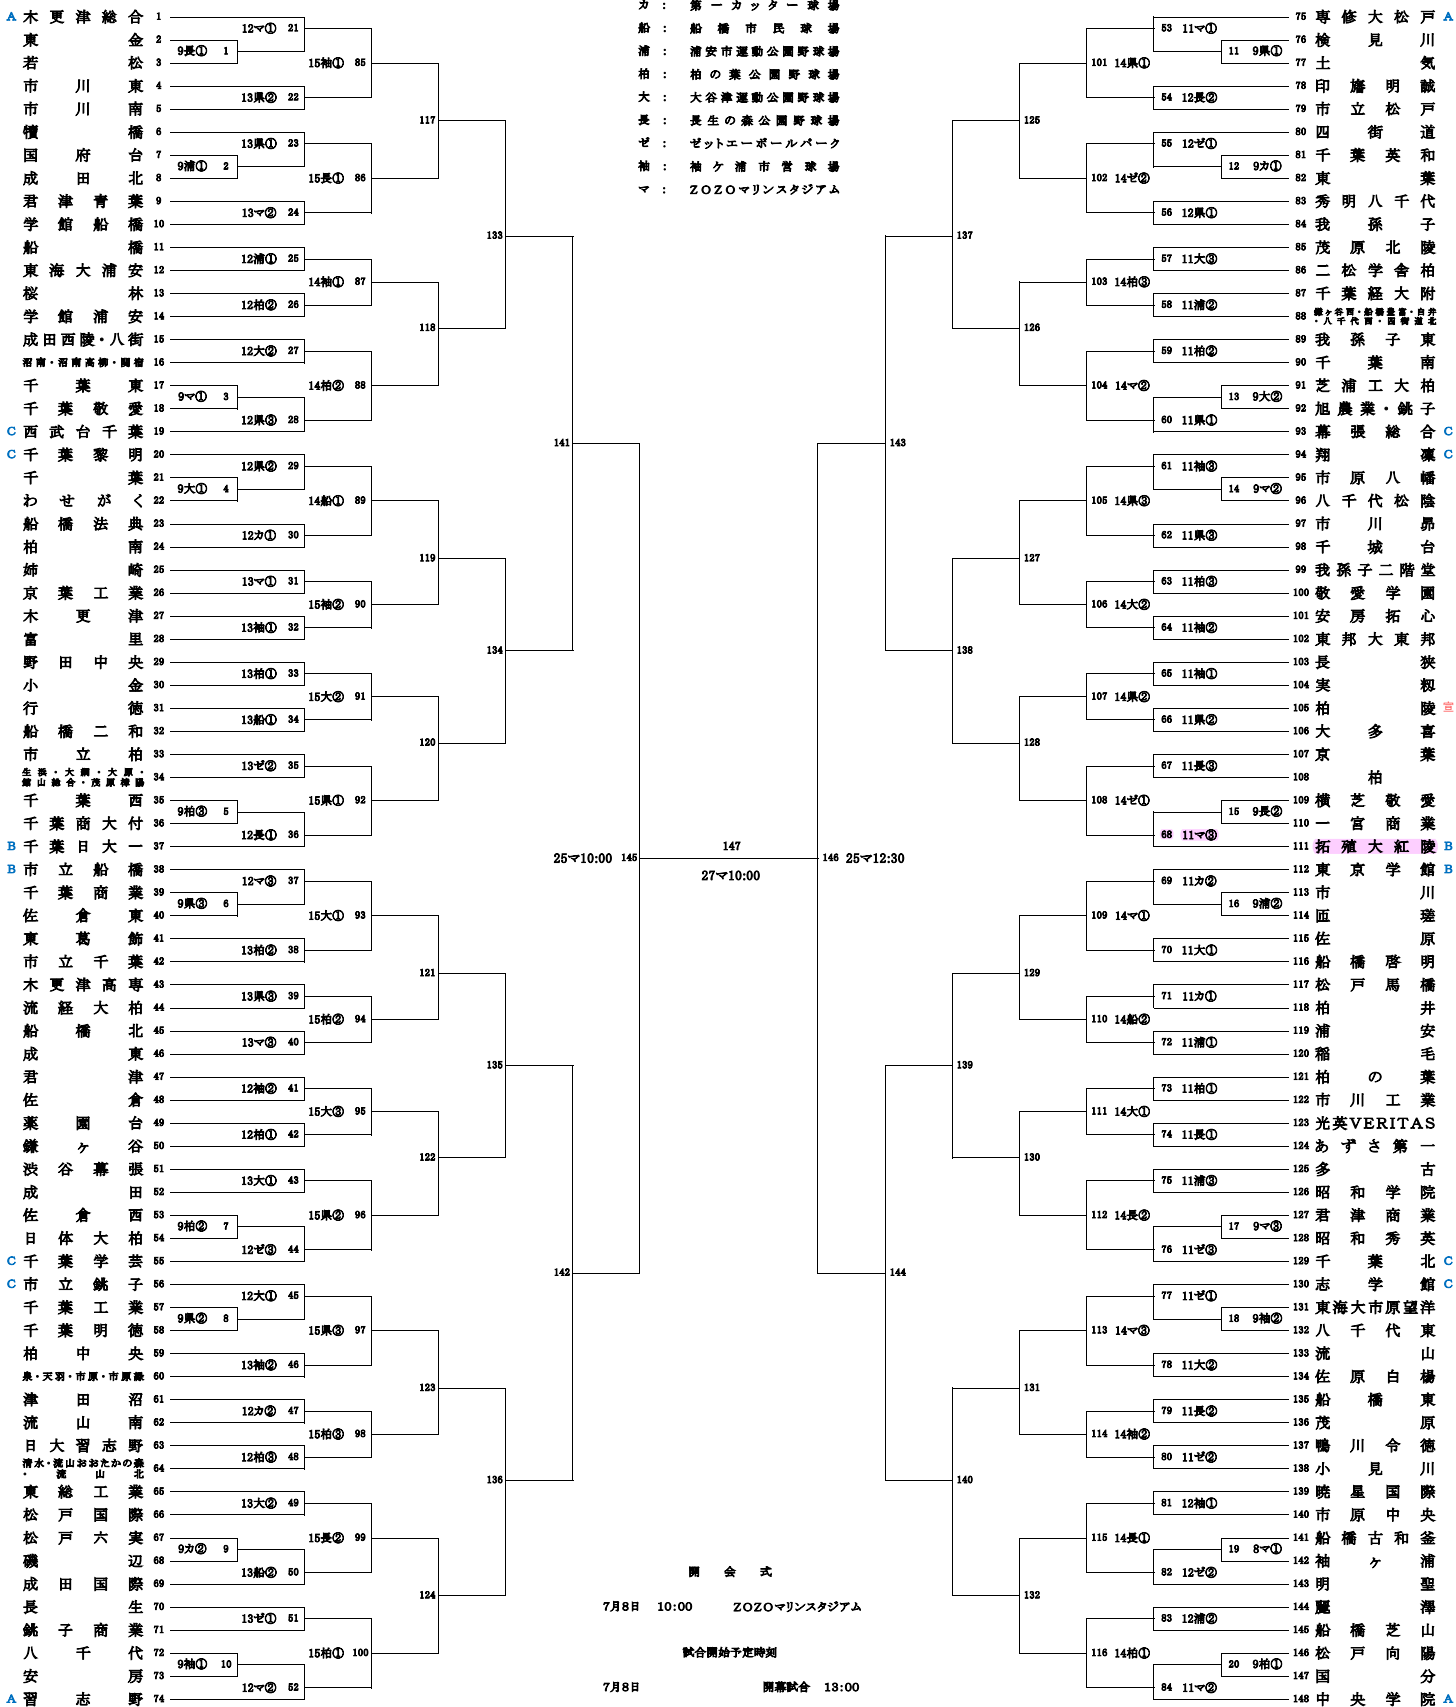

第105回全国高等学校野球選手権記念千葉大会

組合せ

7月8日(土)~7月27日(木) 但し10日(月)・18日(火)・20日(木)・23日(日)・24日(月)・26日(水)は調整日(雨天順延)

球場

- 県：千葉県総合SC野球場
カ：第一カッター球場
船：船橋市民球場
浦：浦安市運動公園野球場
柏：柏の葉公園野球場
大：大谷津運動公園野球場
長：長生の森公園野球場
ゼ：ゼットエーボールパーク
袖：袖ヶ浦市営球場
マ：ZOZOマリンスタジアム

開会式

7月8日 10:00 ZOZOマリンスタジアム

試合開始予定時刻

7月8日 開幕試合 13:00

- 1回戦から5回戦まで
① 第1試合 9:00
② 第2試合 11:30
③ 第3試合 14:00
準々決勝
① 第1試合 10:00
② 第2試合 12:30

※ 4回戦から準々決勝の試合日程は、3回戦終了後に発表します。